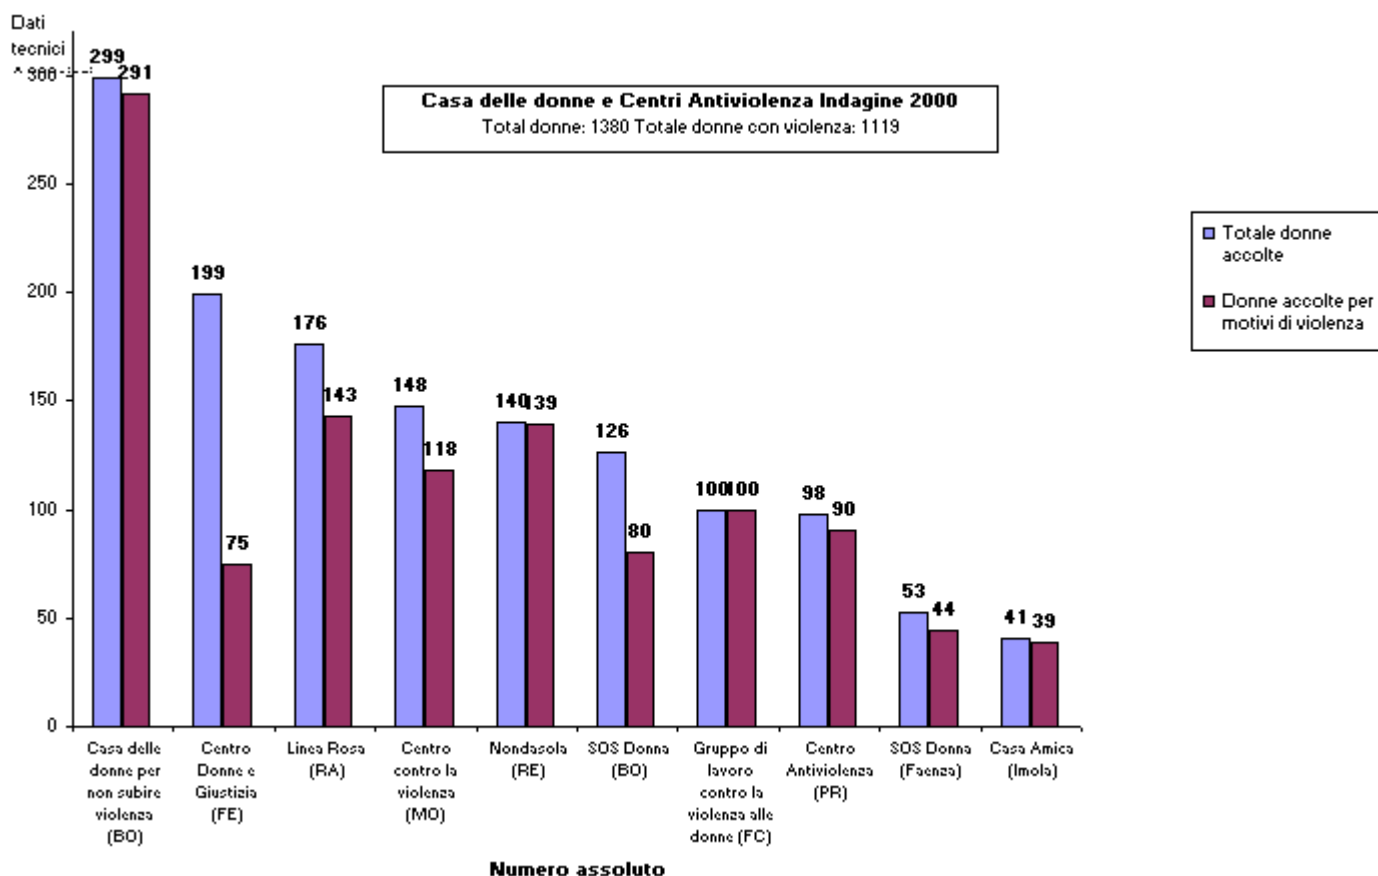

**Centri che hanno partecipato alla ricerca
Anno di riferimento: 2000**

Centro Antiviolenza	Totale donne accolte	Donne che hanno subito violenza
Casa delle donne per non subire violenza (BO)	299	291
Centro Donne e Giustizia (FE)	199	75
Linea Rosa (RA)	176	143
Centro contro la violenza (MO)	148	118
Nondasola (RE)	140	139
SOS Donna (BO)	126	80
Gruppo di lavoro contro la violenza alle donne (FC)	100	100
Centro Antiviolenza (PR)	98	90
SOS Donna (Faenza)	53	44
Casa Amica (Imola)	41	39
Totale complessivo	1380	1119

Centri che hanno partecipato alla ricerca
Anno di riferimento: 1997

Associazioni	Città	Totale donne accolte	Donne che hanno subito violenza
La città delle donne	Piacenza	58	26
Centro Antiviolenza	Parma	118	106
Nondasola	Reggio E.	62	57
Gruppo Giustizia UDI	Modena	119	51
Centro contro la violenza	Modena	138	103
Casa delle donne per non subire violenza	Bologna	421	376
Gruppo Giustizia UDI	Bologna	216	100
SOS Donna	Bologna	411	310
Centro Donne e Giustizia	Imola	10	10
Centro Donne e Giustizia	Ferrara	229	108
Linea Rosa	Ravenna	105	79
SOS Donna	Faenza	21	15
Gruppo di lavoro contro la violenza alle donne	Forlì	53	49
Telefono Donna	Cesena	20	17
Casa Amica	Imola	18	15
Totale		1999	1422

Case delle donne e Centri Antiviolenza Indagine 1997

Totale donne: 1999 - Totale donne con violenza: 1422